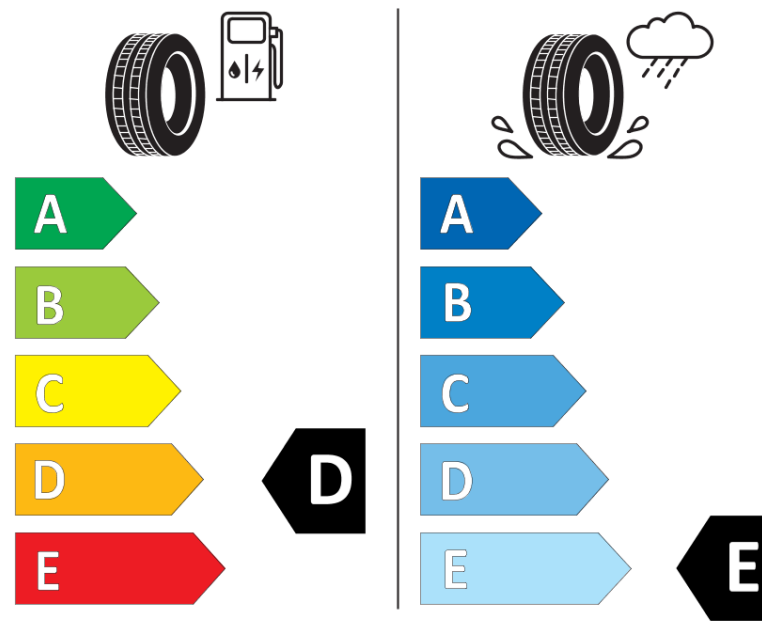

Produktinformationsblad

Förordning (EU) 2020/740

Varumärke	MICHELIN
Produktnamn	X-ICE SNOW
artikelnummer	991589
Dimension	165/70R14
Belastningskod	85
Hastighetskod	T
klass energieffektivitet	D
klass våtgrepp	E
klass utvändigt bullerljud	A
värde utvändigt bullerljud	67 dB
Snögreppsmärkning	Ja
Isgreppsmärkning	Ja *
Startdatum produktion	03/19
Slutdatum produktion	
Belastningsområde	XL
Ytterligare information	165/70 R14 85T XL TL X-ICE SNOW MI

* Ice tyres are specifically designed for road surfaces covered with ice and compact snow and should only be used in very severe climate conditions. Using ice tyres in less severe climate conditions could result in sub-optimal performance, in particular for wet grip, handling and wear.

ENERG

MICHELIN

991589

165/70R14 85 T

C1