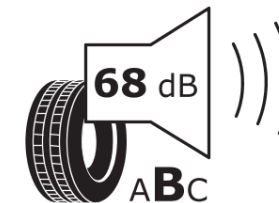

ENERG

MICHELIN

991673

185/65R15 88 T

C1