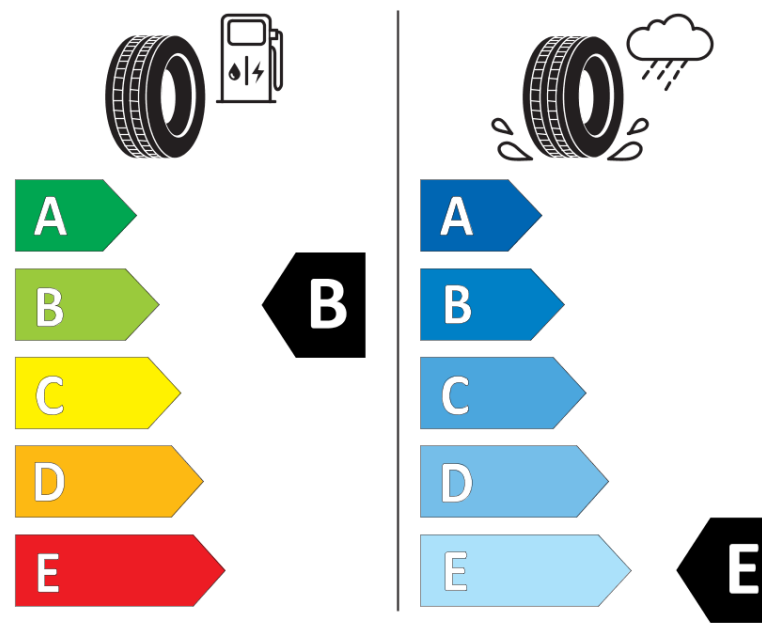

## Produktinformationsblad

Förordning (EU) 2020/740

Varumärke	MICHELIN
Produktnamn	X-ICE SNOW SUV
artikelnummer	994430
Dimension	285/45R21
Belastningskod	113
Hastighetskod	H
klass energieffektivitet	B
klass våtgrepp	E
klass utvändigt bullerljud	A
värde utvändigt bullerljud	71 dB
Snögreppsmärkning	Ja
Isgreppsmärkning	Ja *
Startdatum produktion	51/20
Slutdatum produktion	
Belastningsområde	XL
Ytterligare information	285/45 R21 113H XL TL X-ICE SNOW SUV MI

\* Ice tyres are specifically designed for road surfaces covered with ice and compact snow and should only be used in very severe climate conditions. Using ice tyres in less severe climate conditions could result in sub-optimal performance, in particular for wet grip, handling and wear.

MICHELIN

994430

285/45R21 113 H XL

C1

2020/740