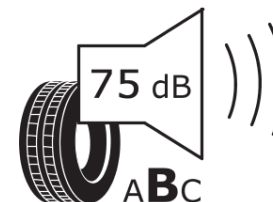

ENERG

ICELIN

995585

315/35R21 111

C1