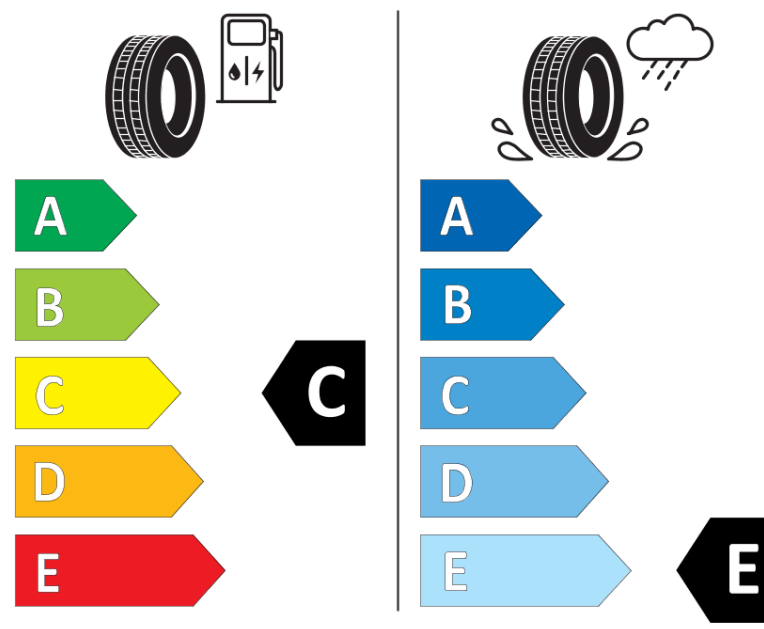

Produktinformationsblad

Förordning (EU) 2020/740

Varumärke	MICHELIN
Produktnamn	X-ICE SNOW SUV
artikelnummer	996911
Dimension	235/60R17
Belastningskod	106
Hastighetskod	T
klass energieffektivitet	C
klass våtgrepp	E
klass utvändigt bullerljud	A
värde utvändigt bullerljud	69 dB
Snögreppsmärkning	Ja
Isgreppsmärkning	Ja *
Startdatum produktion	05/19
Slutdatum produktion	
Belastningsområde	XL
Ytterligare information	235/60 R17 106T XL TL X-ICE SNOW SUV MI

* Ice tyres are specifically designed for road surfaces covered with ice and compact snow and should only be used in very severe climate conditions. Using ice tyres in less severe climate conditions could result in sub-optimal performance, in particular for wet grip, handling and wear.

MICHELIN

996911

235/60R17 106 T

C1

2020/740