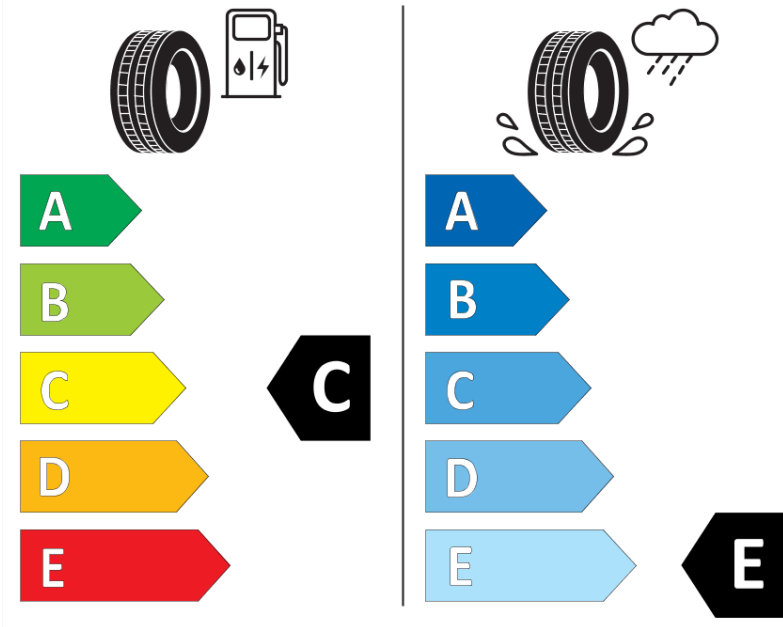

Produktinformationsblad

Förordning (EU) 2020/740

Varumärke	MICHELIN
Produktnamn	X-ICE SNOW
artikelnummer	999099
Dimension	235/45R18
Belastningskod	98
Hastighetskod	H
klass energieffektivitet	C
klass våtgrepp	E
klass utvändigt bullerljud	A
värde utvändigt bullerljud	69 dB
Snögreppsmärkning	Ja
Isgreppsmärkning	Ja *
Startdatum produktion	03/19
Slutdatum produktion	
Belastningsområde	XL
Ytterligare information	235/45 R18 98H XL TL X-ICE SNOW MI

* Ice tyres are specifically designed for road surfaces covered with ice and compact snow and should only be used in very severe climate conditions. Using ice tyres in less severe climate conditions could result in sub-optimal performance, in particular for wet grip, handling and wear.

ENERG

MICHELIN

999099

235/45R18 98 H

C1

2020/740